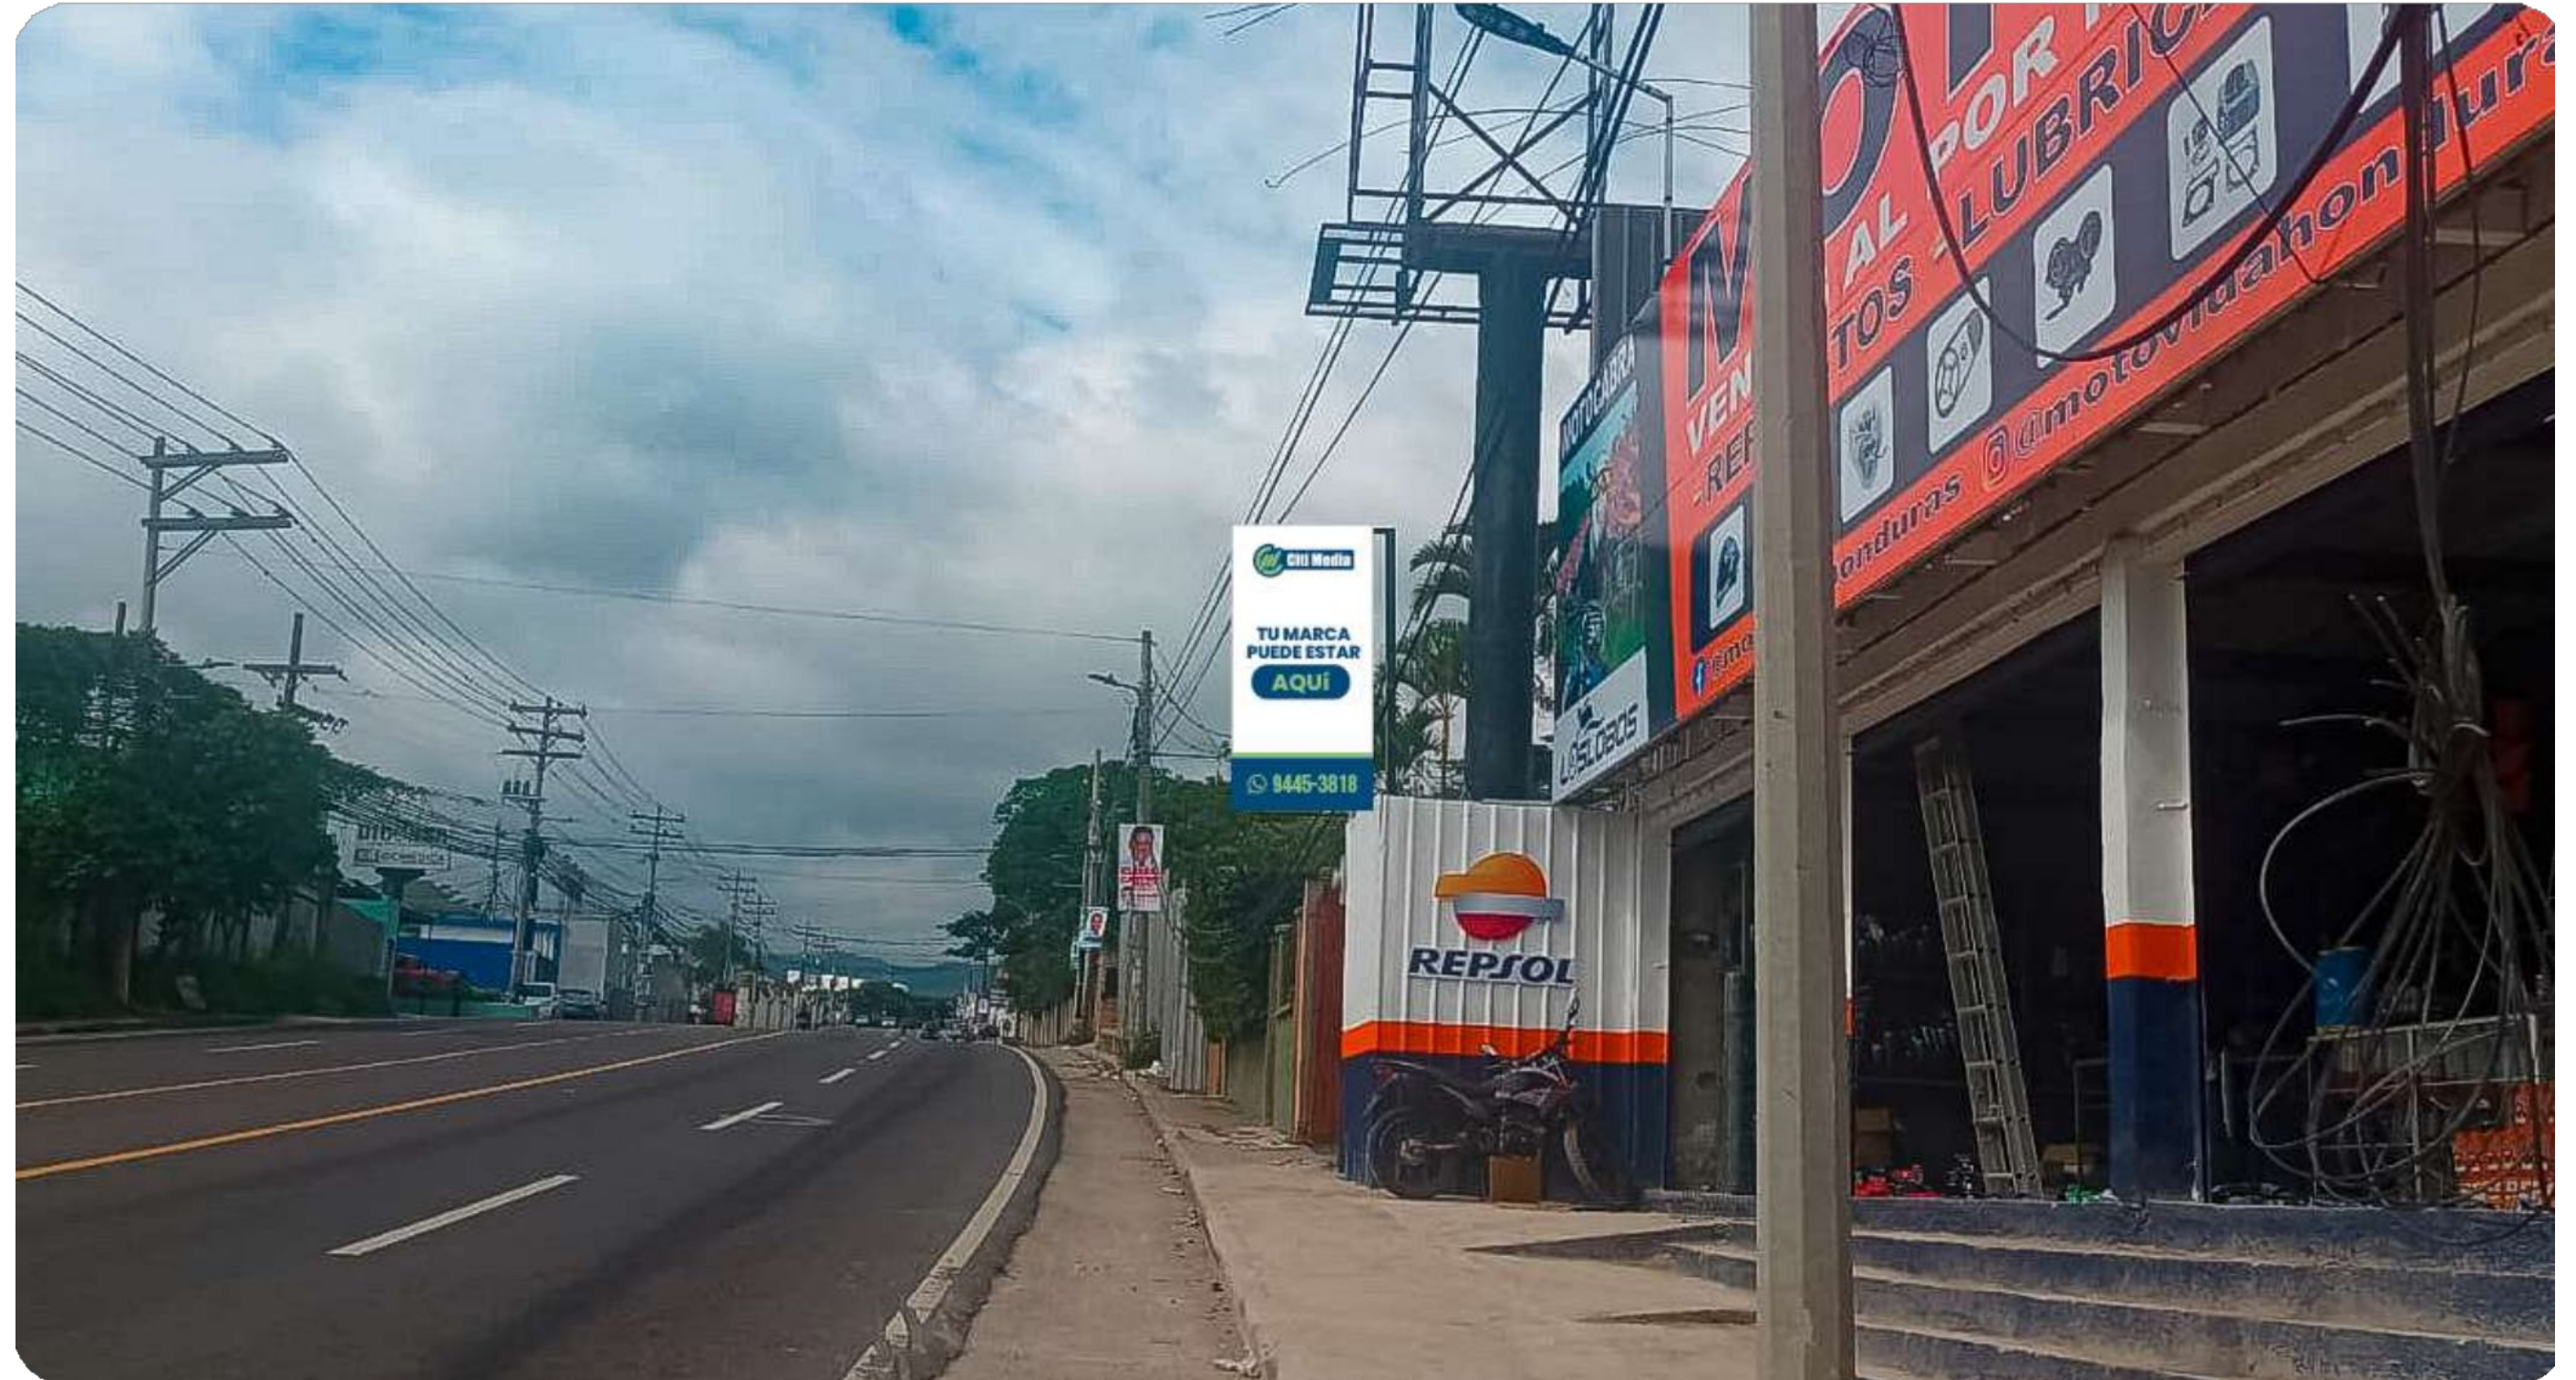

Ciudad Nueva

Ciudad: Tegucigalpa

Disponibilidad: No Disponible

Medidas
1.0 x 2.50 m