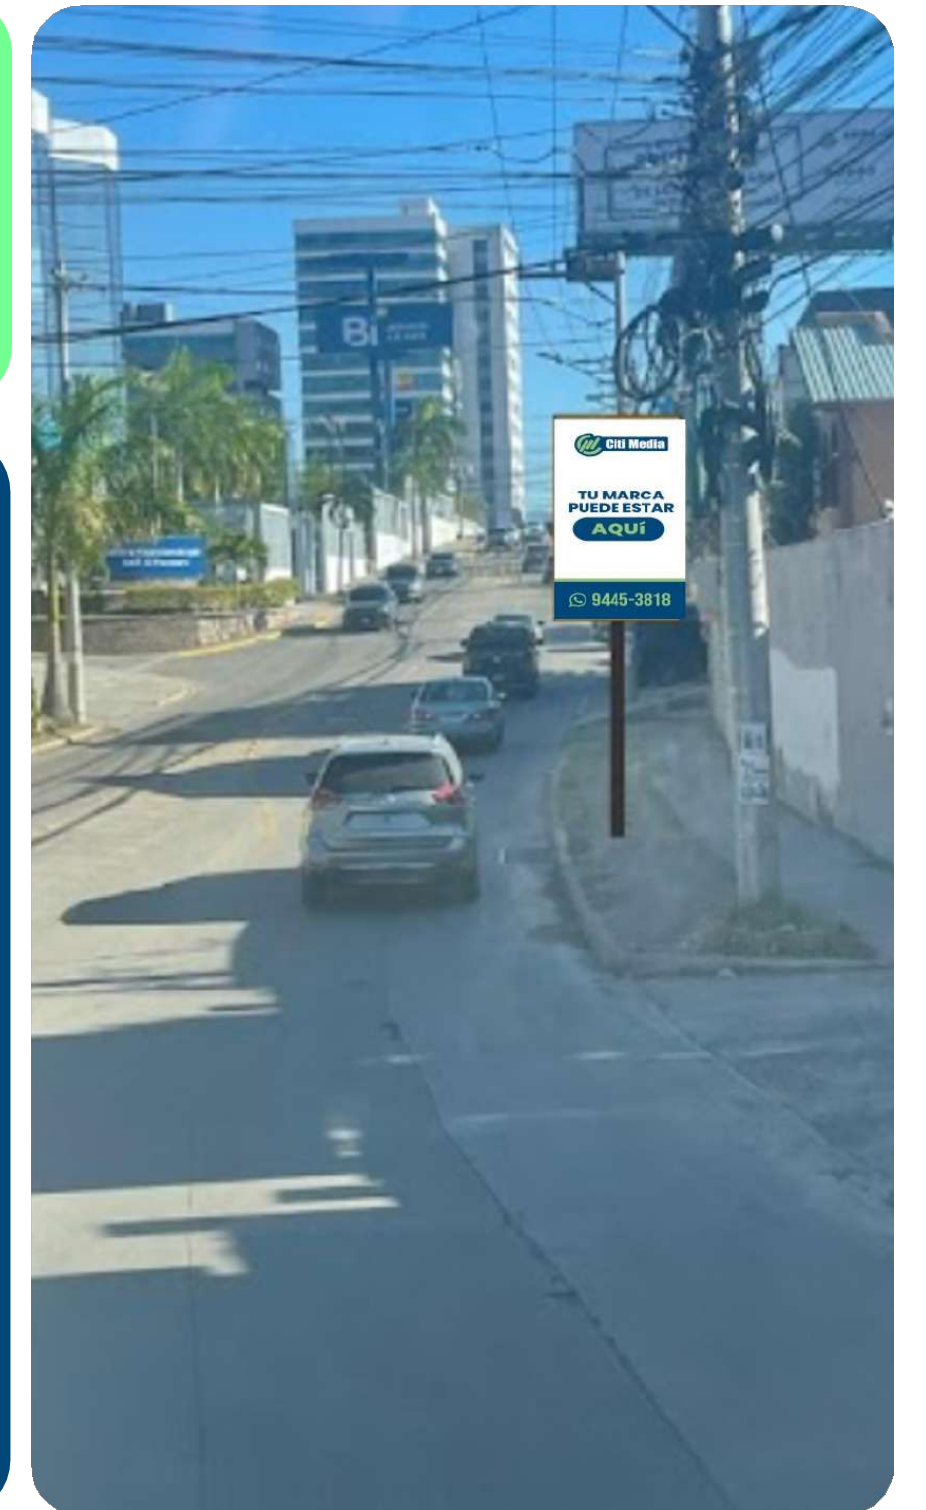

Medidas

1.20 x 1.75 m