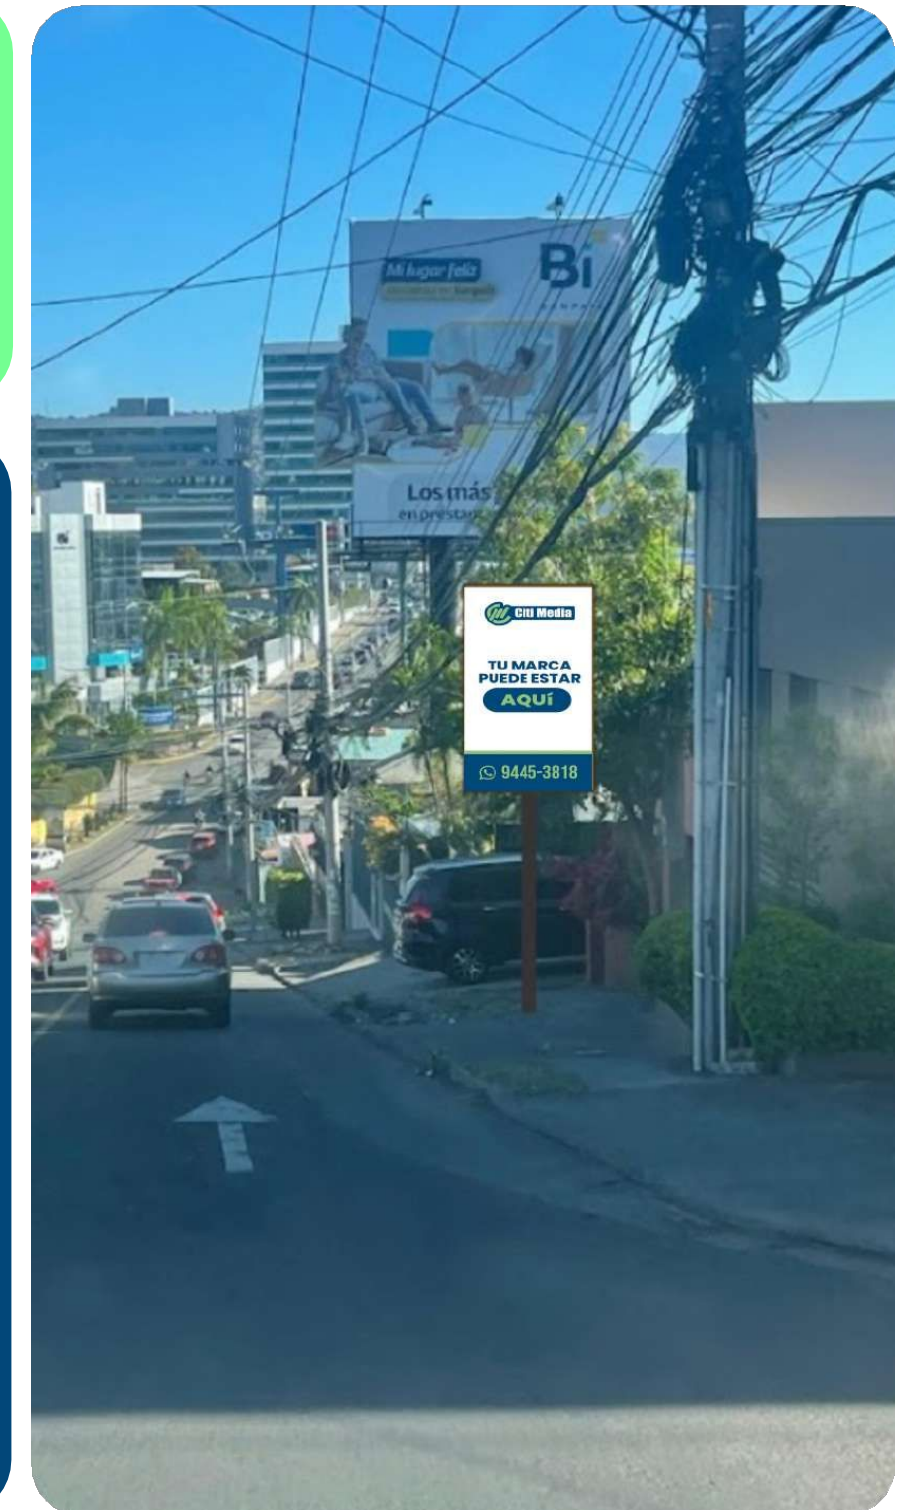

Medidas

1.20 x 1.75 m

Lomas de Guijarro - Avenida Berlin

Ciudad: Tegucigalpa

Disponibilidad: Disponible

Medidas

1.20 x 1.75 m

Lomas de Guijarro - Avenida Berlin

Ciudad: Tegucigalpa

Disponibilidad: Disponible

Medidas

1.20 x 1.75 m

Lomas de Guijarro - Vienna & Madrid

Ciudad: Tegucigalpa

Disponibilidad: Disponible

Medidas