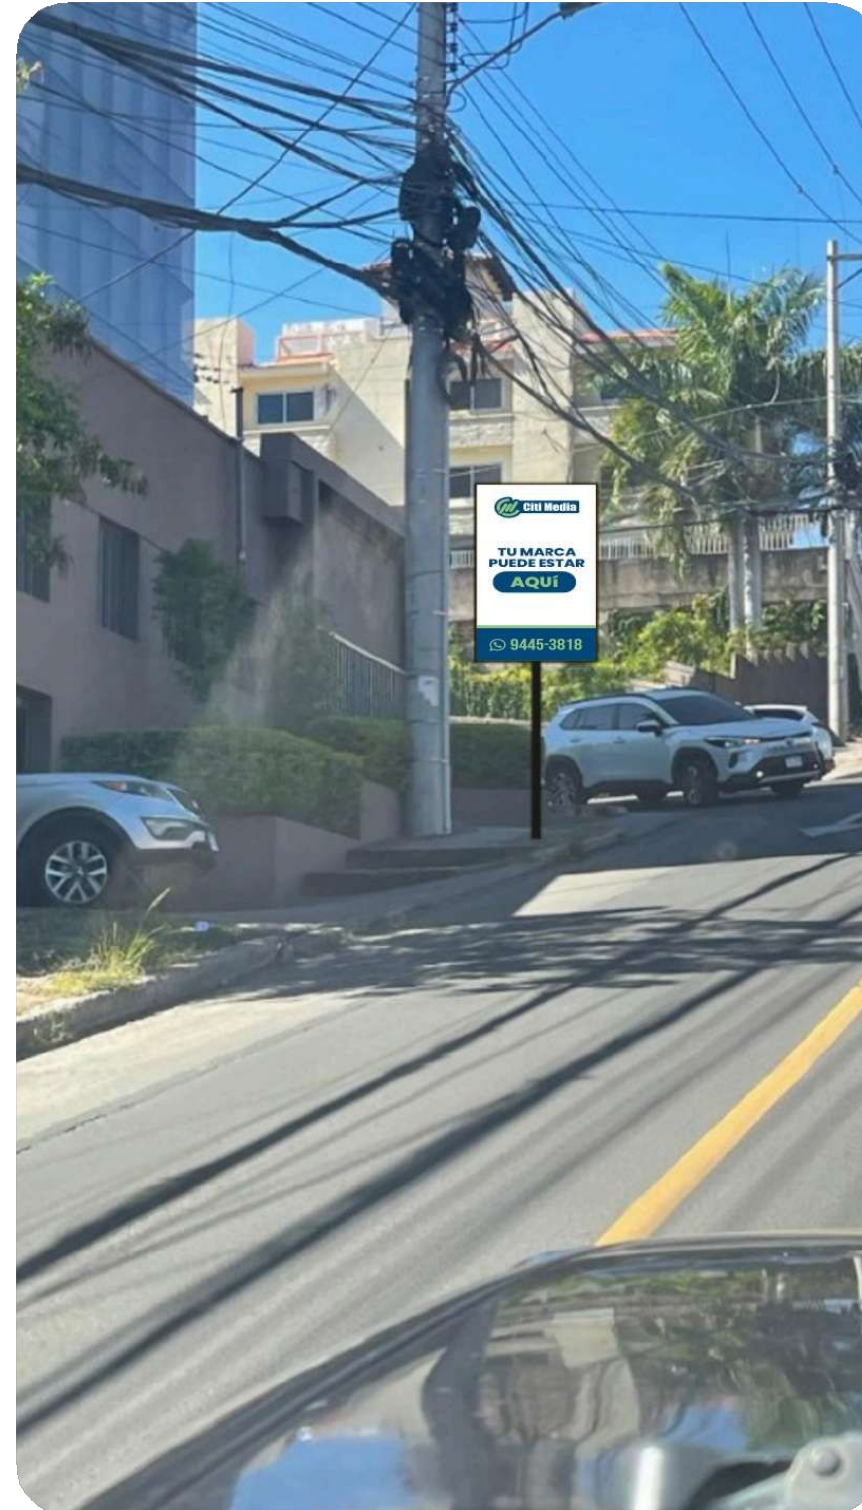

 **Suyapa - Retorno
Contiguo Al Paso
Desnivel**

Ciudad: Tegucigalpa

Disponibilidad: Disponible

Medidas

1.40 x 1.75 m

Lomas del Mayab

Ciudad: Tegucigalpa

Disponibilidad: Disponible

Medidas

1.20 x 1.75 m

Lomas de Guijarro - Avenida Berlin

Ciudad: Tegucigalpa

Disponibilidad: Disponible

Medidas

1.20 x 1.75 m

Lomas de Guijarro - Avenida Berlin

Ciudad: Tegucigalpa

Disponibilidad: Disponible

Medidas

1.20 x 1.75 m

Lomas de Guijarro - Vienna & Madrid

Ciudad: Tegucigalpa

Disponibilidad: Disponible

Medidas