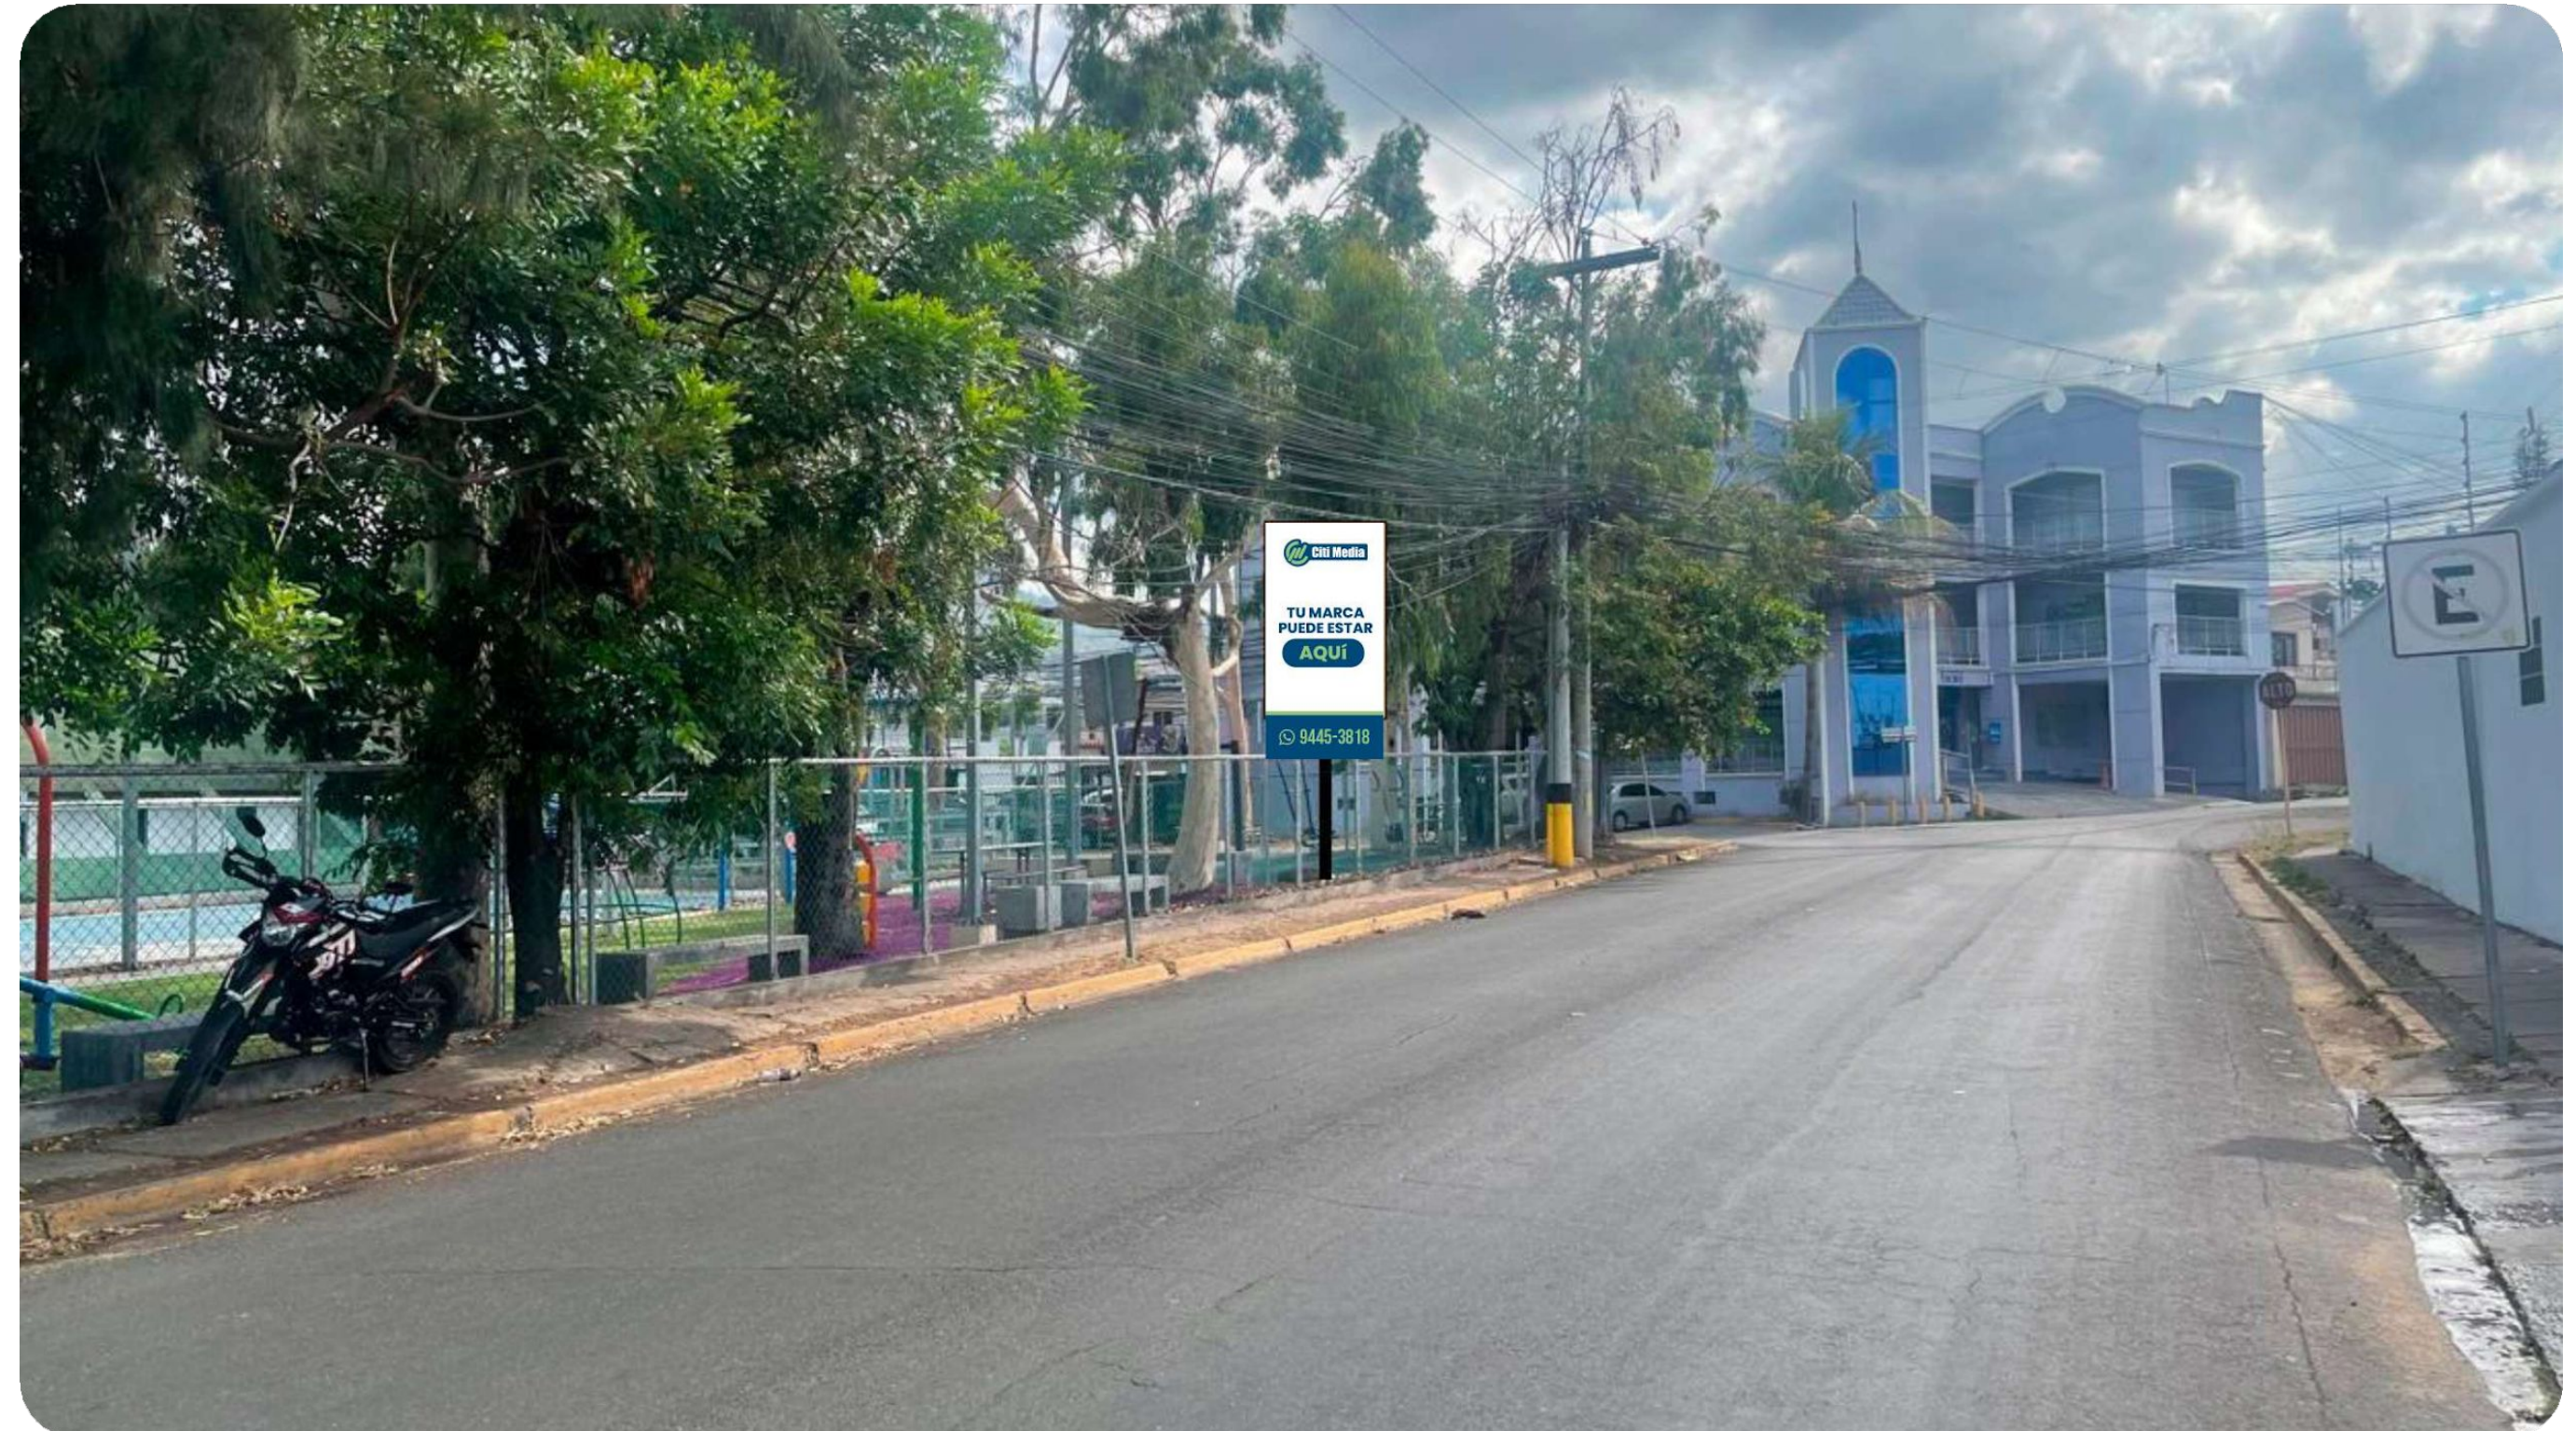

Ruben Dario

Ciudad:

Tegucigalpa

Disponibilidad:

Disponible

Medidas

1.25 x 2.50 m