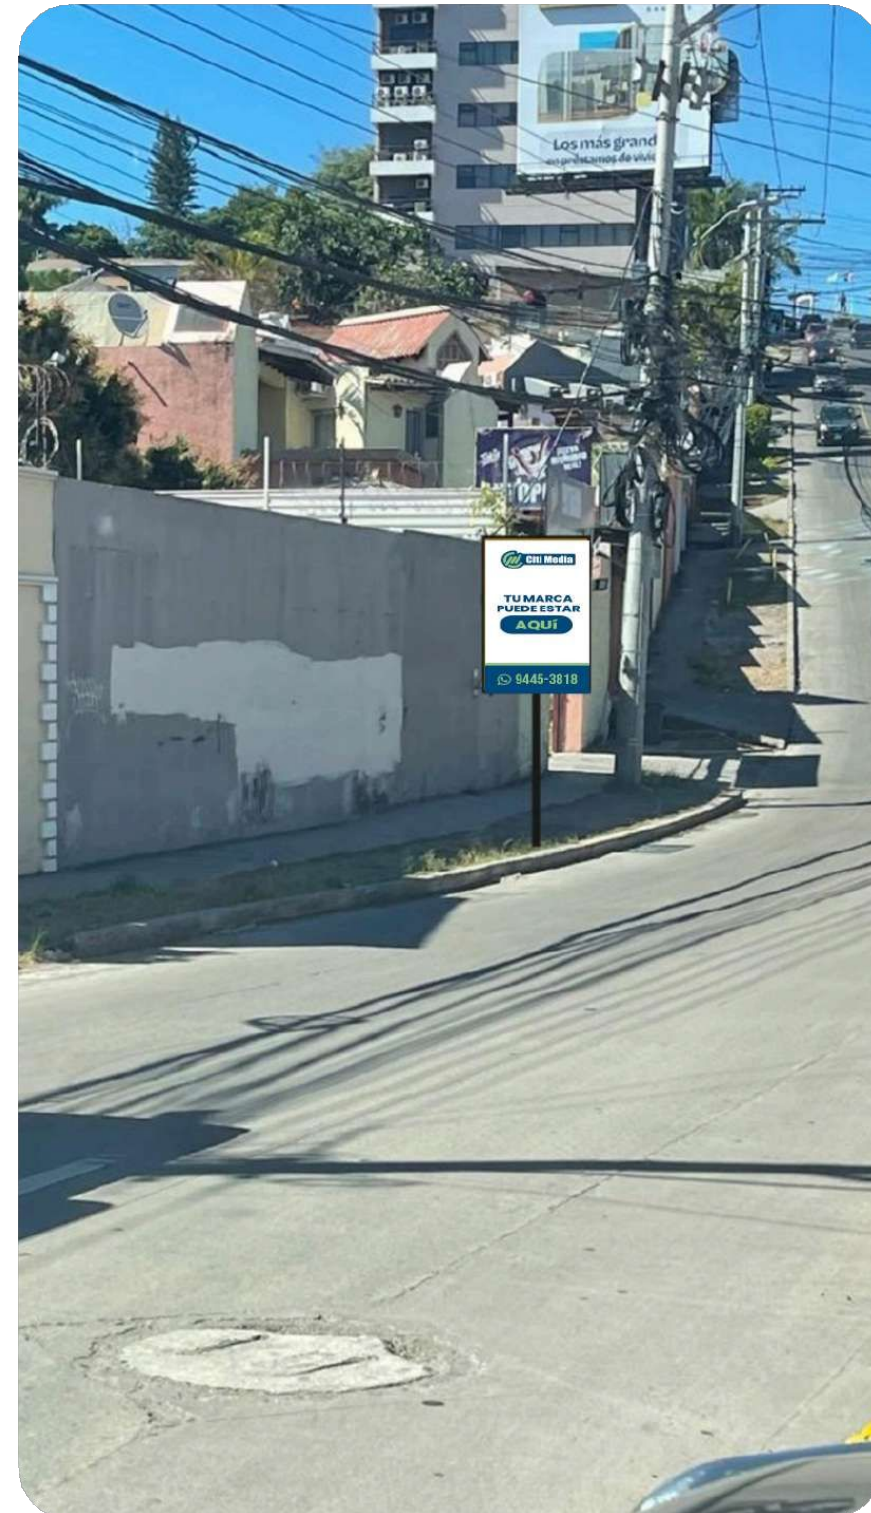

1.20 x 1.75 m

Lomas de Guijarro - Avenida Berlin

Ciudad: Tegucigalpa

Disponibilidad: Disponible

Medidas

1.20 x 1.75 m

Suyapa Polideportivo

Ciudad: Tegucigalpa